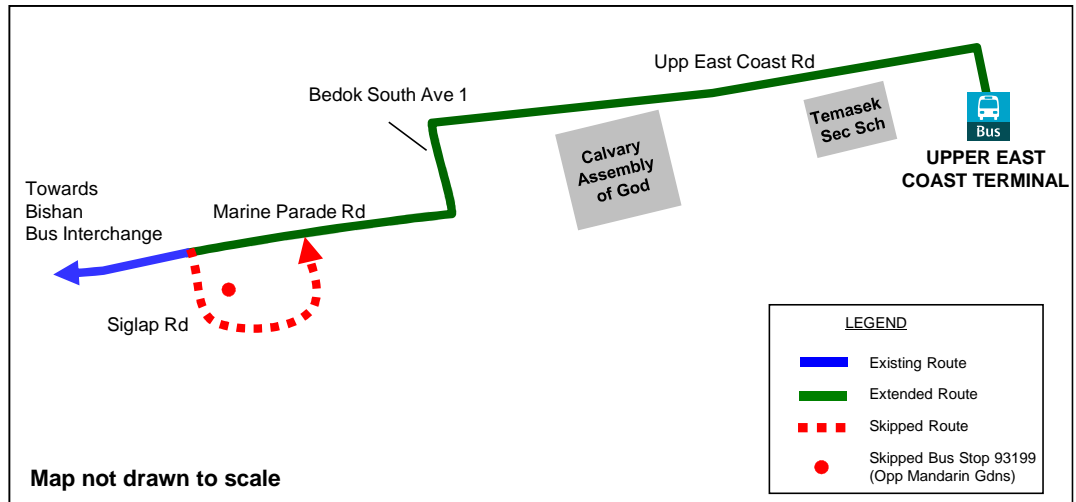

New Calling Bus Stops Towards Upper East Coast Terminal		
Road Name	Bus Stop Description	Bus Stop No.
Marine Parade Rd	Opp Laguna Pk	93031
	Hua Xin Ct	93041
Bedok South Ave 1	Eastern Lagoon II	93139
Upp East Coast Rd	Evergreen Gdn	94011
	Bef Sennett Rd	94021
	The Summit	94031
	Aft Parbury Ave	94041
	Opp Temasek Sec Sch	94051
	Kew Green Condo	94061
	Upp East Coast Ter	94009

New Calling Bus Stops Towards Bishan Interchange		
Road Name	Bus Stop Description	Bus Stop No.
Upp East Coast Rd	Upp East Coast Ter	94009
	Opp Kew Green Condo	94069
	Temasek Sec Sch	94059
	Aft Bedok Sth Ave 3	94049
	Calvary Aply Of God Ch	94089
	Opp The Summit	94039
	Aft Sennet Rd	94029
	Opp Evergreen Ave	94019
Bedok South Ave 1	Opp Eastern Lagoon II	93131
Marine Parade Rd	Lagoon View	93049
	Laguna Pk	93039

Amended Operating Hours / 穿行时间 / Waktu Operasi / சேவை நேரம்	
From Bishan Bus Interchange	Mon-Sat 5.30am – 11.45pm
	Sun 5.45am – 11.45pm
From Upper East Coast Bus Terminal	Mon-Sat 5.20am – 11.40pm
	Sun 5.30am – 11.40pm

For more information, please call SBS Transit Customer Relations Centre at 1800-287 2727 (7.30am - 8.00pm daily) or visit www.sbstransit.com.sg ● 欲知更多详情, 请致电新捷运顾客联络中心 1800-287 2727 (平日早上7时30分至晚上8时) 或查阅我们的网站 www.sbstransit.com.sg ● Untuk keterangan lanjut, sila hubungi Pusat Perhubungan Pelanggan SBS Transit di talian 1800-287 2727 (Setiap hari 7.30 pagi - 8 malam) atau layari www.sbstransit.com.sg ● மேலும் விவரங்களுக்கு, எஸ்பிஎஸ் டிரான்ஸிட் வாடிக்கையாளர் தொடர்பு நிலைய எண் 1800-287 2727 (தினமும் காலை 7.30 மணி - இரவு 8.00 மணி) யை தொடர்பு கொள்ளவும் அல்லது www.sbstransit.com.sg என்ற இணைய பக்கத்திற்கு செல்லவும்