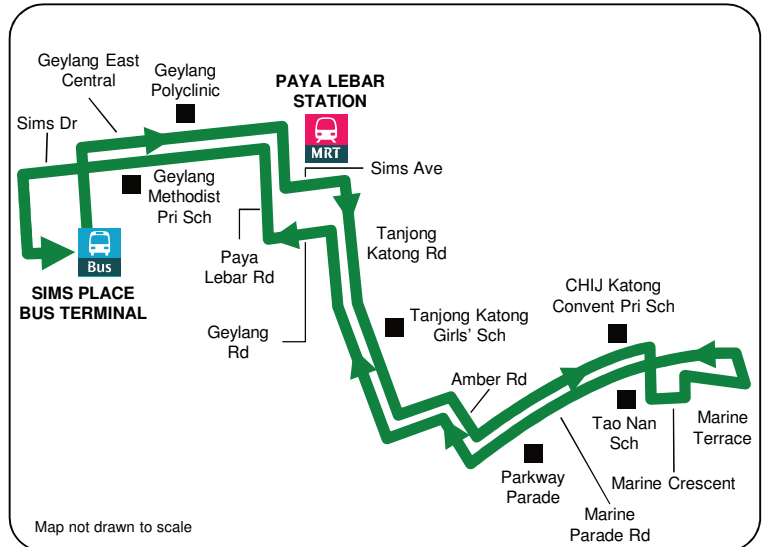

Bringing You More Buses, Better Rides

134

New Service From Sunday, 20 March 2016

新路线从2016年3月20日(星期日)开始穿行
Perkhidmatan Baru Mulai Ahad, 20 Mac 2016
ஞாயிறு, 20 மார்ச் 2016 முதல் புதிய சேவை

Sims Place – Marine Terrace

New direct link between Sims Place and Marine Parade via Geylang East Central, Paya Lebar Station and Tanjong Katong Road

从沈氏坊到马林百列的直通服务，途经芽笼东中路、巴耶利巴地铁站和丹戎加东路

Laluan baru antara Sims Place dan Marine Parade melalui Geylang East Central, Stesen MRT Paya Lebar dan Tanjong Katong Road

சிம்ஸ் பிளேஸுக்கும் மரீன் பரேடுக்கும் இடையில் கேலாங் ஈஸ்ட் சென்ட்ரல், பாய் லேபார் நிலையம், தஞ்சோங் காத்தோங் ரோடு வழியாகப் புதிய நேரடி இணைப்பு

Operating Hours / 穿行时间 / Waktu Operasi / சேவை நேரம்	
Sims Place Terminal	Daily 6.00am – 11.45pm

New direct link between Eunos Station/ Bus Interchange and Marine Parade via Telok Kurau Road

从友诺士地铁站/ 巴士转换站到马林百列的直通服务, 途经直落古楼路

Laluan baru antara Stesen MRT/Pusat Pertukaran Bas Eunos dan Marine Parade melalui Telok Kurau Road