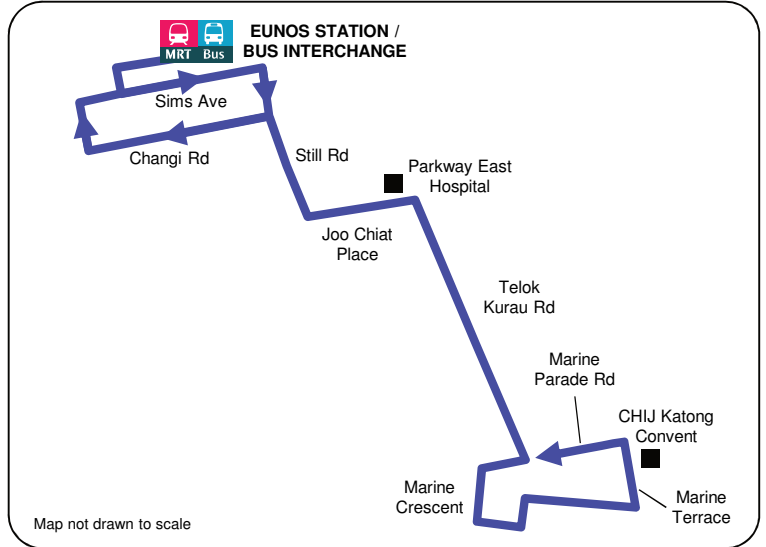

New direct link between Sims Place and Marine Parade via Geylang East Central, Paya Lebar Station and Tanjong Katong Road

从沈氏坊到马林百列的直通服务，途经芽笼东中路、巴耶利巴地铁站和丹戎加东路

Laluan baru antara Sims Place dan Marine Parade melalui Geylang East Central, Stesen MRT Paya Lebar dan Tanjong Katong Road

Bringing You More Buses, Better Rides

150

New Service From Sunday, 20 March 2016

新路线从2016年3月20日(星期日)开始穿行
Perkhidmatan Baru Mulai Ahad, 20 Mac 2016
ஞாயிறு, 20 மார்ச் 2016 முதல் புதிய சேவை

Eunos – Marine Terrace

New direct link between Eunos Station/ Bus Interchange and Marine Parade via Telok Kurau Road

从友诺士地铁站/ 巴士转换站到马林百列的直通服务, 途经直落古楼路

Laluan baru antara Stesen MRT/Pusat Pertukaran Bas Eunos dan Marine Parade melalui Telok Kurau Road

புனோஸ் நிலையம்/பேருந்து சந்திப்பு நிலையத்திற்கும் மரீன் பரேடுக்கும் இடையில் தெலுக் குராவ் சாலை வழியாகப் புதிய நேரடி இணைப்பு

Operating Hours / 穿行时间 / Waktu Operasi / சேவை நேரம்

Eunos Bus Interchange

Daily
6.00am – 11.30pm