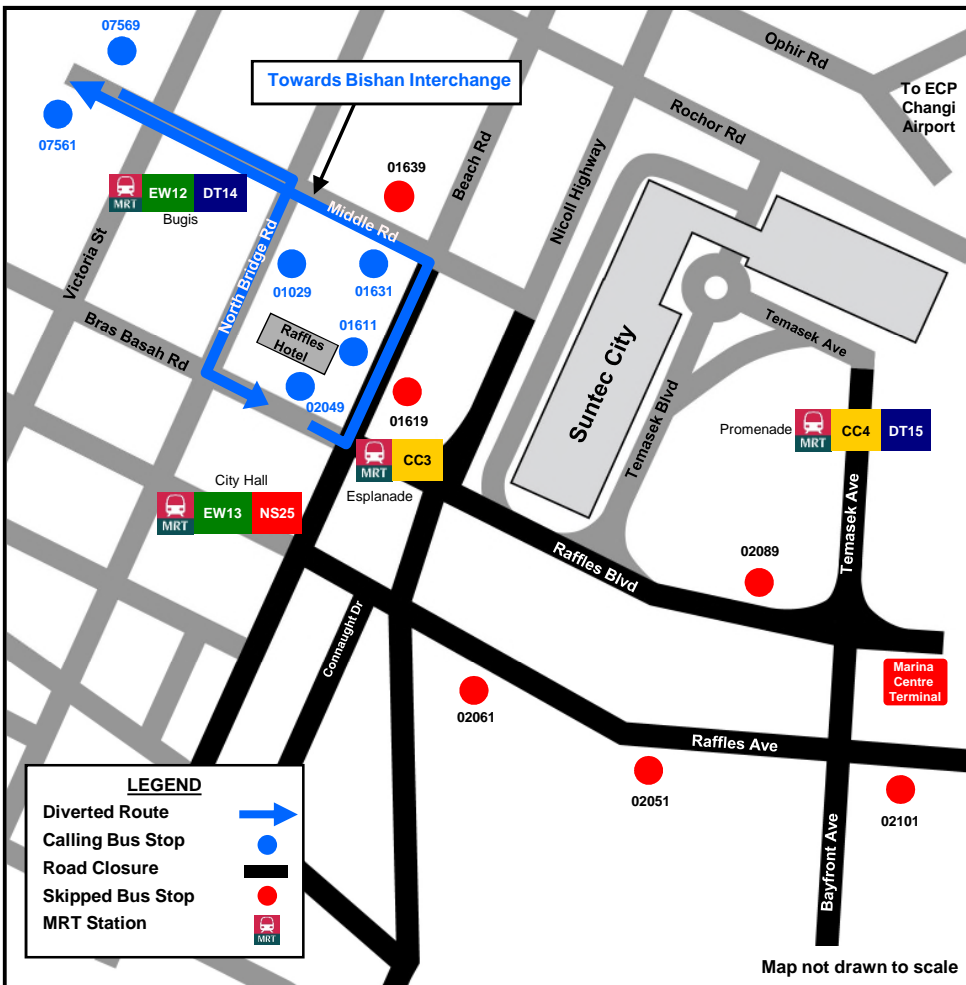

### Temporary Route Amendment

### 巴士暂时改道 Perubahan Perjalanan Sementara பயணப்பாதையில் தற்காலிக மாற்றம்

Due to road closures for the event, **Service 56** will be temporarily diverted, resulting in some bus stops being skipped along parts of Middle Road, Beach Road, Raffles Boulevard and Raffles Avenue. During this period, it will temporarily operate as a loop service, and call at new bus stops along North Bridge Road and Bras Basah Road.

இந்நிகழ்ச்சிக்காக சாலைகள் மூடப்படுவதால், சேவை 56 தற்காலிகமாகத் திருப்பிவிடப்பட்டு, மிடில் ரோடு, பீச் ரோடு, இராஃபிள்ஸ் பொலிவார்ட், இராஃபிள்ஸ் அவென்யூ ஆகியவற்றில் உள்ள சில பேருந்து நிறுத்தங்களில் நிற்காது. இந்தக் காலகட்டத்தில், தற்காலிகமாகச் சுற்றுச் சேவையாகச் செயல்பட்டு, நார்த் பிரிட்ஜ் ரோடு, பிராஸ் பாஸா ரோடு ஆகியவற்றில் உள்ள புதிய பேருந்து நிறுத்தங்களில் நிற்கும்.

Bus Stops Skipped: 13 – 18 Sep	
<b>Middle Rd</b>	● 01639 Bef Beach Rd
<b>Beach Rd</b>	● 01619 Opp Raffles Hotel
<b>Raffles Blvd</b>	● 02089 Pan Pacific Hotel
<b>Raffles Ave</b>	● 02101 Bef Temasek Ave
	● 02051 Seating Gallery
	● 02061 The Esplanade