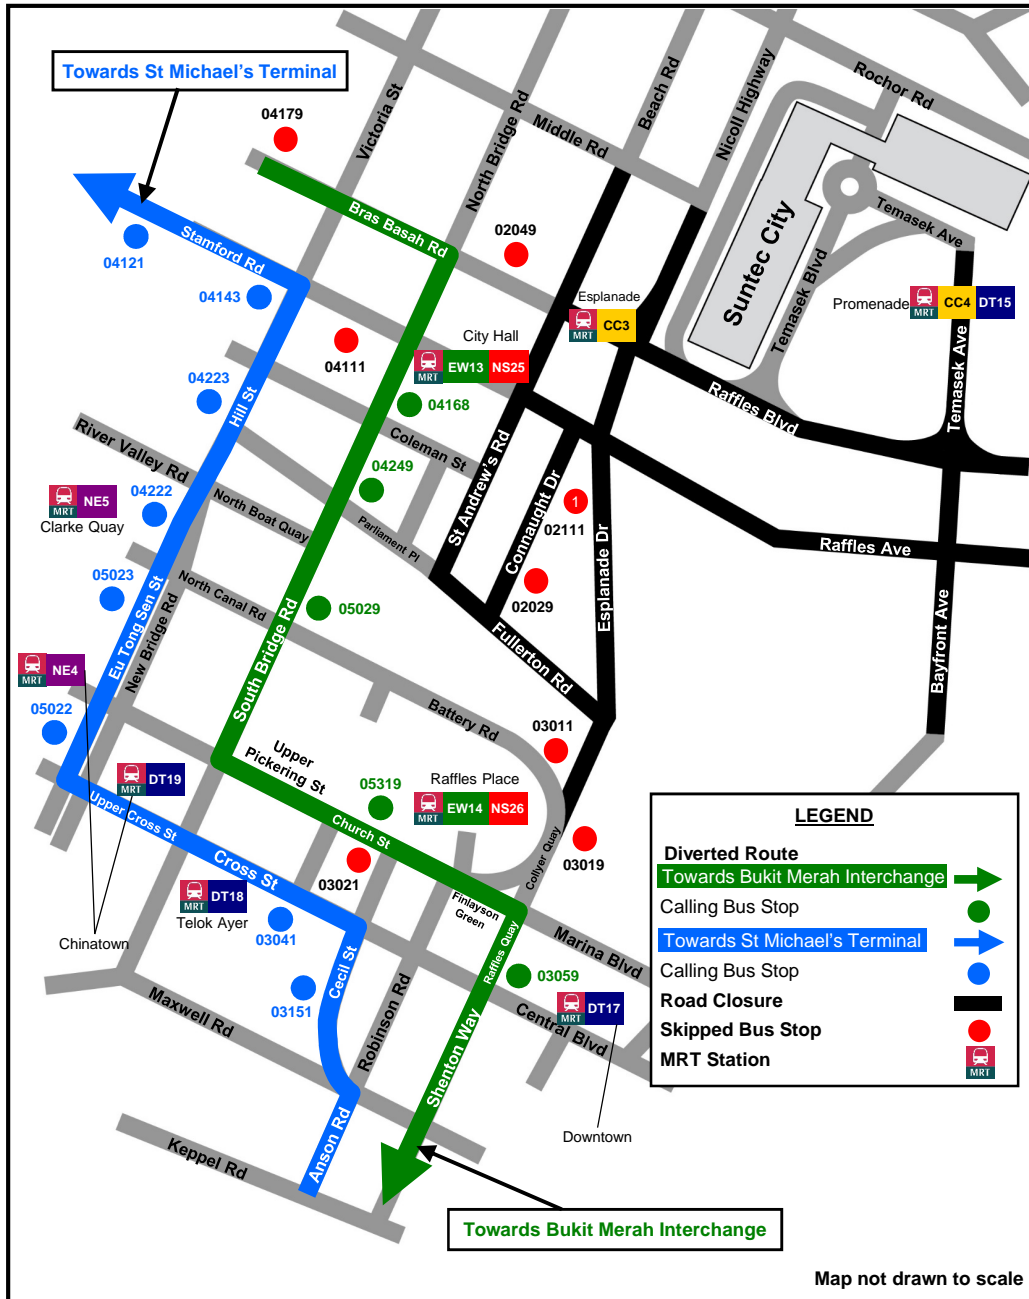

2017 Formula One™ Singapore Grand Prix

131

12 - 18 September 2017 Temporary Route Amendment 巴士暂时改道 Perubahan Perjalanan Sementara பயணப்பாதையில் தற்காலிக மாற்றம்

Due to road closures for the event, **Service 131** will be temporarily diverted, resulting in some bus stops being skipped along its regular route. It will temporarily call at new bus stops along its diverted route.

活动期间，由于受道路关闭的影响，**131号巴士**将暂时改道。巴士不会在原本路线的部分巴士站停站，而会在改道路线的新巴士站停站。

Akibat penutupan jalan untuk acara tersebut, **Perkhidmatan bas 131** akan dipesongkan buat sementara waktu, menyebabkan bas terpaksa melangkau beberapa perhentian bus sepanjang laluan sedia ada. Ia akan berhenti buat sementara waktu di perhentian bus baru di sepanjang laluan yang dipesongkan.

இந்நிகழ்ச்சிக்காக சாலைகள் மூடப்படுவதால், **சேவை 131** தற்காலிகமாகத் திருப்பிவிடப்பட்டு, வழக்கமான பயணப்பாதையில் உள்ள சில பேருந்து நிறுத்தங்களில் நிற்காது. இச்சேவை திருப்பிவிடப்பட்ட பயணப்பாதையில் உள்ள புதிய பேருந்து நிறுத்தங்களில் தற்காலிகமாக நிற்கும்.

Map not drawn to scale

Bus Stops Skipped: 12 – 18 Sep	
Esplanade Dr	02111 Esplanade Bridge
Bus Stops Skipped: 13 – 18 Sep	
Bras Basah Rd	04179 NTUC Income Centre 02049 Raffles Hotel
Connaught Dr	02029 Opp S'pore Cricket Club
Collyer Quay	03019 OUE Bayfront
Cecil St	03021 Prudential Tower
Fullerton Rd	03011 Fullerton Square
Stamford Rd	04111 Capitol Building
Calling Bus Stops: 13 – 18 Sep	
Towards Bukit Merah Interchange	
North Bridge Rd	04168 After City Hall Station Exit B 04249 Opp The Treasury
South Bridge Rd	05029 Boat Quay
Church St	05319 OCBC Centre
Raffles Quay	03059 One Raffles Quay Existing bus stop for Svc 131.
Towards St Michael's Terminal	
Cecil St	03151 Opp GB Building Existing bus stop for Svc 131.
Cross St	03041 Telok Ayer Station Exit A
Eu Tong Sen St	05022 People's Park Centre 05023 Opp Hong Lim Park 04222 Clarke Quay Station Exit E
Hill St	04223 Old Hill St Police Station 04143 Stamford Court
Stamford Rd	04121 SMU Existing bus stop for Svc 131.