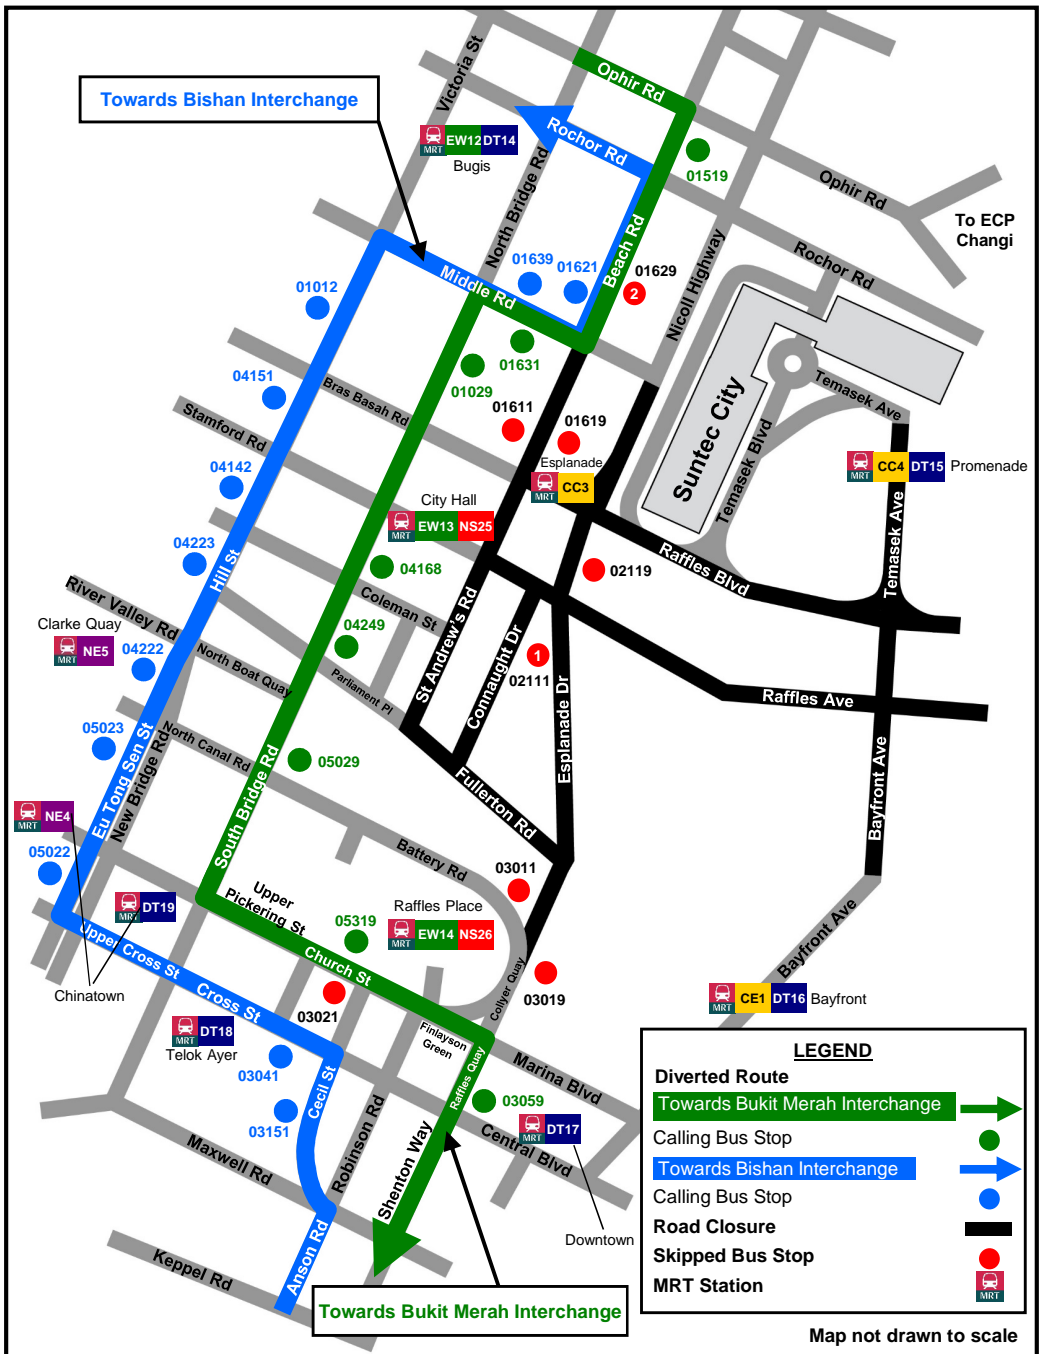

### Temporary Route Amendment

巴士暂时改道 Perubahan Perjalanan Sementara  
பயணப்பாதையில் தற்காலிக மாற்றம்

# 57

Due to road closures for the event, **Service 57** will be temporarily diverted, resulting in some bus stops being skipped along its regular route. It will temporarily call at new bus stops along its diverted route.

இந்நிகழ்ச்சிக்காக சாலைகள் மூடப்படுவதால், சேவை 57 தற்காலிகமாகத் திருப்பிவிடப்பட்டு, வழக்கமான பயணப்பாதையில் உள்ள சில பேருந்து நிறுத்தங்களில் நிற்காது. இச்சேவை திருப்பிவிடப்பட்ட பயணப்பாதையில் உள்ள புதிய பேருந்து நிறுத்தங்களில் தற்காலிகமாக நிற்கும்.

Bus Stops Skipped: 12 – 18 Sep	
<b>Esplanade Dr</b>	02111 Esplanade Bridge
Bus Stops Skipped: 13 – 18 Sep (whole day unless otherwise stated)	
<b>Beach Rd</b>	01629 Shaw Towers On 18 September, bus service will skip this bus stop from 5.30am till 9.30am & 5pm till 8.30pm. On 13-17 September, this bus stop will not be affected.
01619	Opp Raffles Hotel
<b>Nicoll Highway</b>	02119 Opp War Memorial Park
<b>Collyer Quay</b>	03019 OUE Bayfront
<b>Cecil St</b>	03021 Prudential Tower
<b>Fullerton Rd</b>	03011 Fullerton Square
<b>Beach Rd</b>	01611 Raffles Hotel