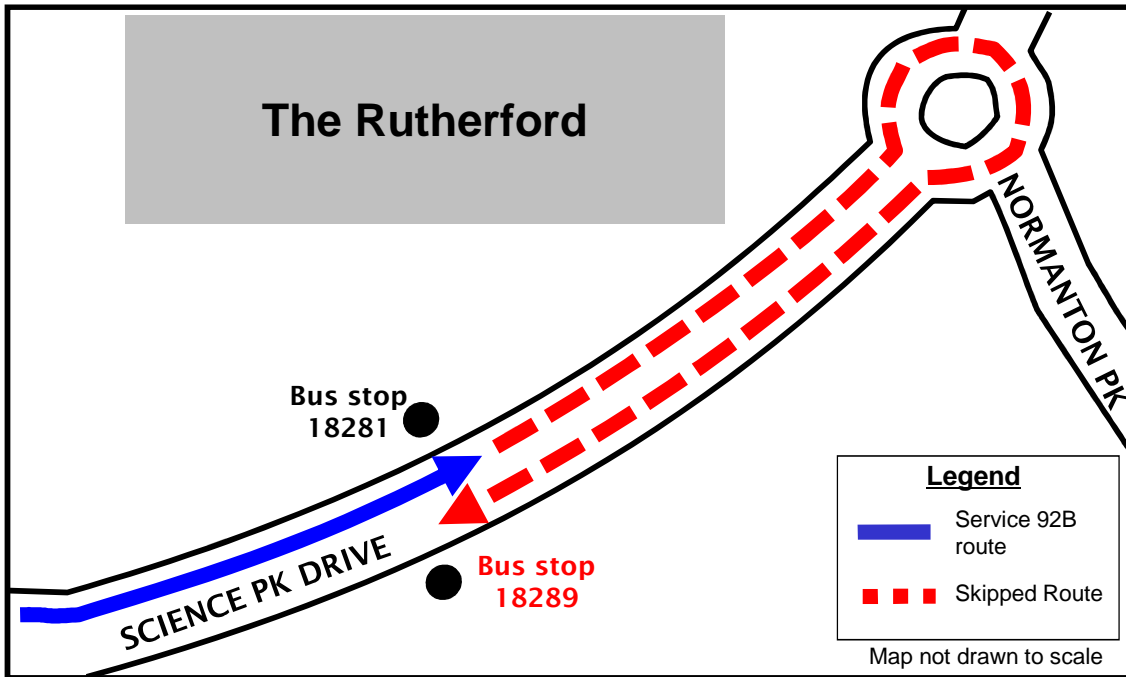

# 92B

路线修改从星期二2017年12月26日起

Perubahan Laluan Dari Selasa 26 Disember 2017

ஞாயிறு 26 செவ்வாய் 2017 முதல் பாதை மாற்றங்கள்

## Change in Terminating Bus Stop for Service 92B

From Tuesday, 26 December 2017, Service 92B will terminate at bus stop 18281, along Science Park Drive, The Rutherford, instead of bus stop 18289 along Science Park Drive opposite The Rutherford. Operating details for this service remain unchanged.

从2017年12月26日（星期二）起，92B号巴士将在科学园通道卢瑟福大厦的18281号巴士站停靠。它不再停靠科学园通道卢瑟福大厦对面的18289号巴士站。其他巴士服务详情不变。

Mulai Selasa, 26 Disember 2017, Perkhidmatan 92B akan berhenti di perhentian bus 18281, di Science Park Drive, The Rutherford, dan bukan lagi di perhentian bus 18289 di Science Park Drive bertentangan The Rutherford. Tiada perubahan bagi butiran operasi perkhidmatan ini.

செவ்வாய்க்கிழமை, 26 டிசம்பர் 2017 முதல், சேவை 92B, சைன்ஸ் பார்க் டிரைவ் தருதர்ஃபோர்ட்-க்கு எதிர்ப்பக்கம் அமைந்துள்ள பேருந்து நிறுத்தம் 18289-க்கு பதிலாக, சைன்ஸ் பார்க் டிரைவ் தருதர்ஃபோர்ட்-ல் அமைந்துள்ள பேருந்து நிறுத்தம் 18281-ல் முடிவடையும். இச்சேவையின் செயல்பாட்டு விவரங்களில் மாற்றமில்லை.