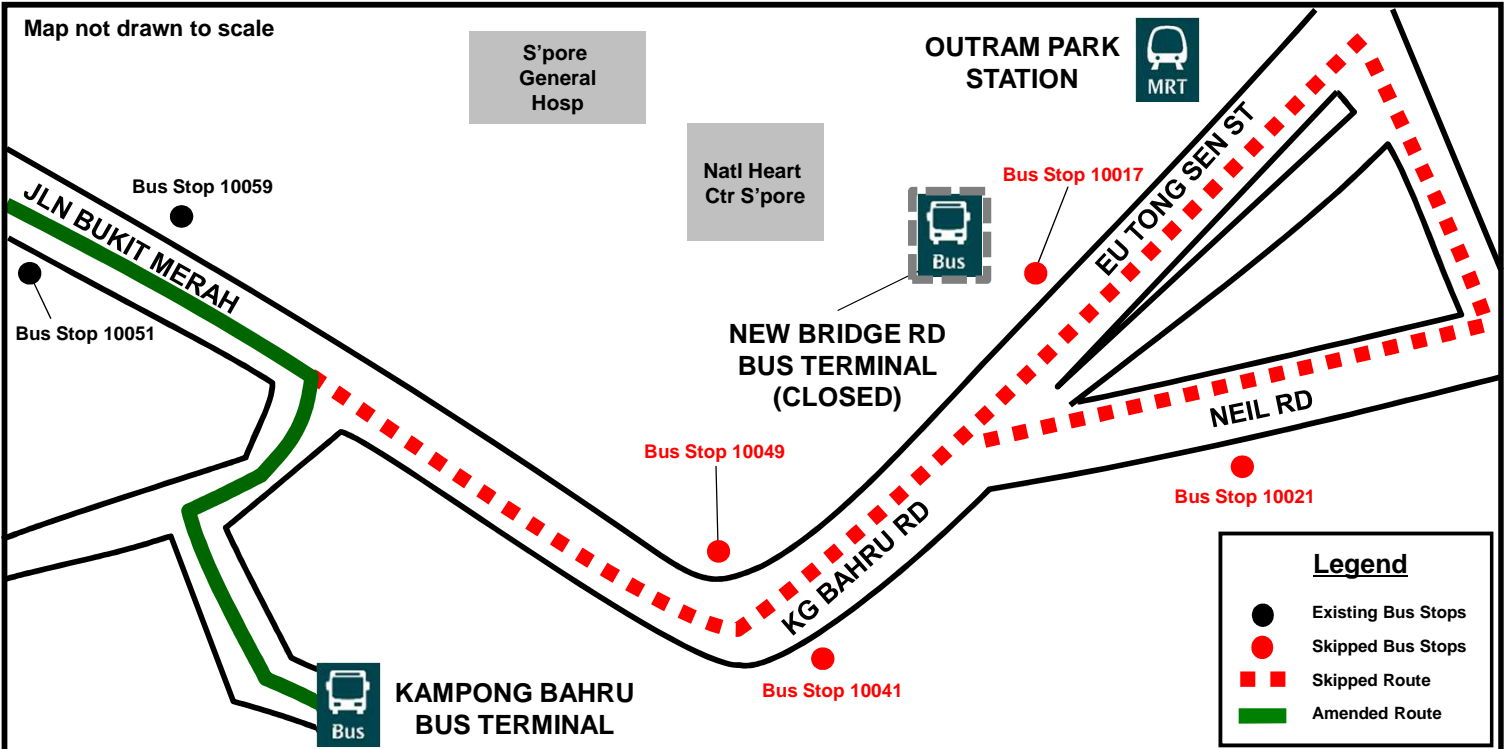

从2018年3月10日（星期六）起，新桥路巴士总站将搬迁至甘榜峇鲁巴士总站，120号巴士将因此改道而行，不会在以下四个位于余东旋街、尼路和甘榜峇鲁路的巴士站。乘客可直接改搭147号、167号、196号、197号或961号巴士，或者由以上巴士转搭改道后的120号巴士。

Mulai Sabtu, 10 Mac 2018, laluan Perkhidmatan 120 akan diubah akibat penempatan semula Terminal Bas New Bridge Road ke Terminal Bas Kampong Bahru. Oleh itu, ia tidak akan lagi berhenti di empat perhentian bas di sepanjang Eu Tong Sen Street, Neil Road dan Kampong Bahru Road seperti yang disenaraikan di bawah. Para penumpang yang terjejas boleh menaiki Perkhidmatan 147, 167, 196, 197 atau 961 sebagai pilihan alternatif langsung atau untuk bertukar ke Perkhidmatan 120.

நியூ பிரிட்ஜ் ரோடு பேருந்து முனையம் கம்போங் பாரு பேருந்து முனையத்திற்கு மாற்றப்படுவதால், சனிக்கிழமை, 10 மார்ச் 2018 முதல், சேவை 120 பயணப்பாதை மாற்றியமைக்கப்படுகிறது. இதன் காரணமாக, இயூ டொங் சென் ஸ்திரீட், நீல் ரோடு, கம்போங் பாரு ரோடு ஆகியவற்றிலுள்ள நான்கு பேருந்து நிறுத்தங்களில் சேவை 120 நிற்காது. பயணிகள் நேரடியாகப் பயணிக்க அல்லது மாற்றியமைக்கப்பட்ட சேவை 120-க்கு மாறிச் செல்ல சேவைகள் 147, 167, 196, 197 அல்லது 961 எடுக்கலாம்.

Skipped Bus Stops

Road Name	Bus Stop Description	Bus Stop Code
KG BAHRU RD	BEF KG BAHRU TER	10041
	OPP KG BAHRU TER	10049
EU TONG SEN ST	AFT HOSP DR	10017
NEIL RD	BLK 3	10021

For more information, please call SBS Transit Customer Relations Centre at 1800-287 2727 (daily 7.30am - 8.00pm) or visit www.sbstransit.com.sg ● 欲知更多详情, 请致电新捷运顾客联络中心 1800-287 2727 (平日早上7时30分至晚上8时) 或查阅我们的网站 www.sbstransit.com.sg ● Untuk keterangan lanjut, sila hubungi Pusat Perhubungan Pelanggan SBS Transit di talian 1800-287 2727 (Setiap hari 7.30 pagi - 8 malam) atau layari www.sbstransit.com.sg ● மேலும் விவரங்களுக்கு, எஸ்பிஎஸ் டிரான்ஸிட் வாடிக்கையாளர் தொடர்பு நிலைய எண் 1800-287 2727 (தினமும் காலை 7.30 மணி - இரவு 8.00 மணி) யை தொடர்பு கொள்ளவும் அல்லது www.sbstransit.com.sg என்ற இணைய பக்கத்திற்கு செல்லவும்