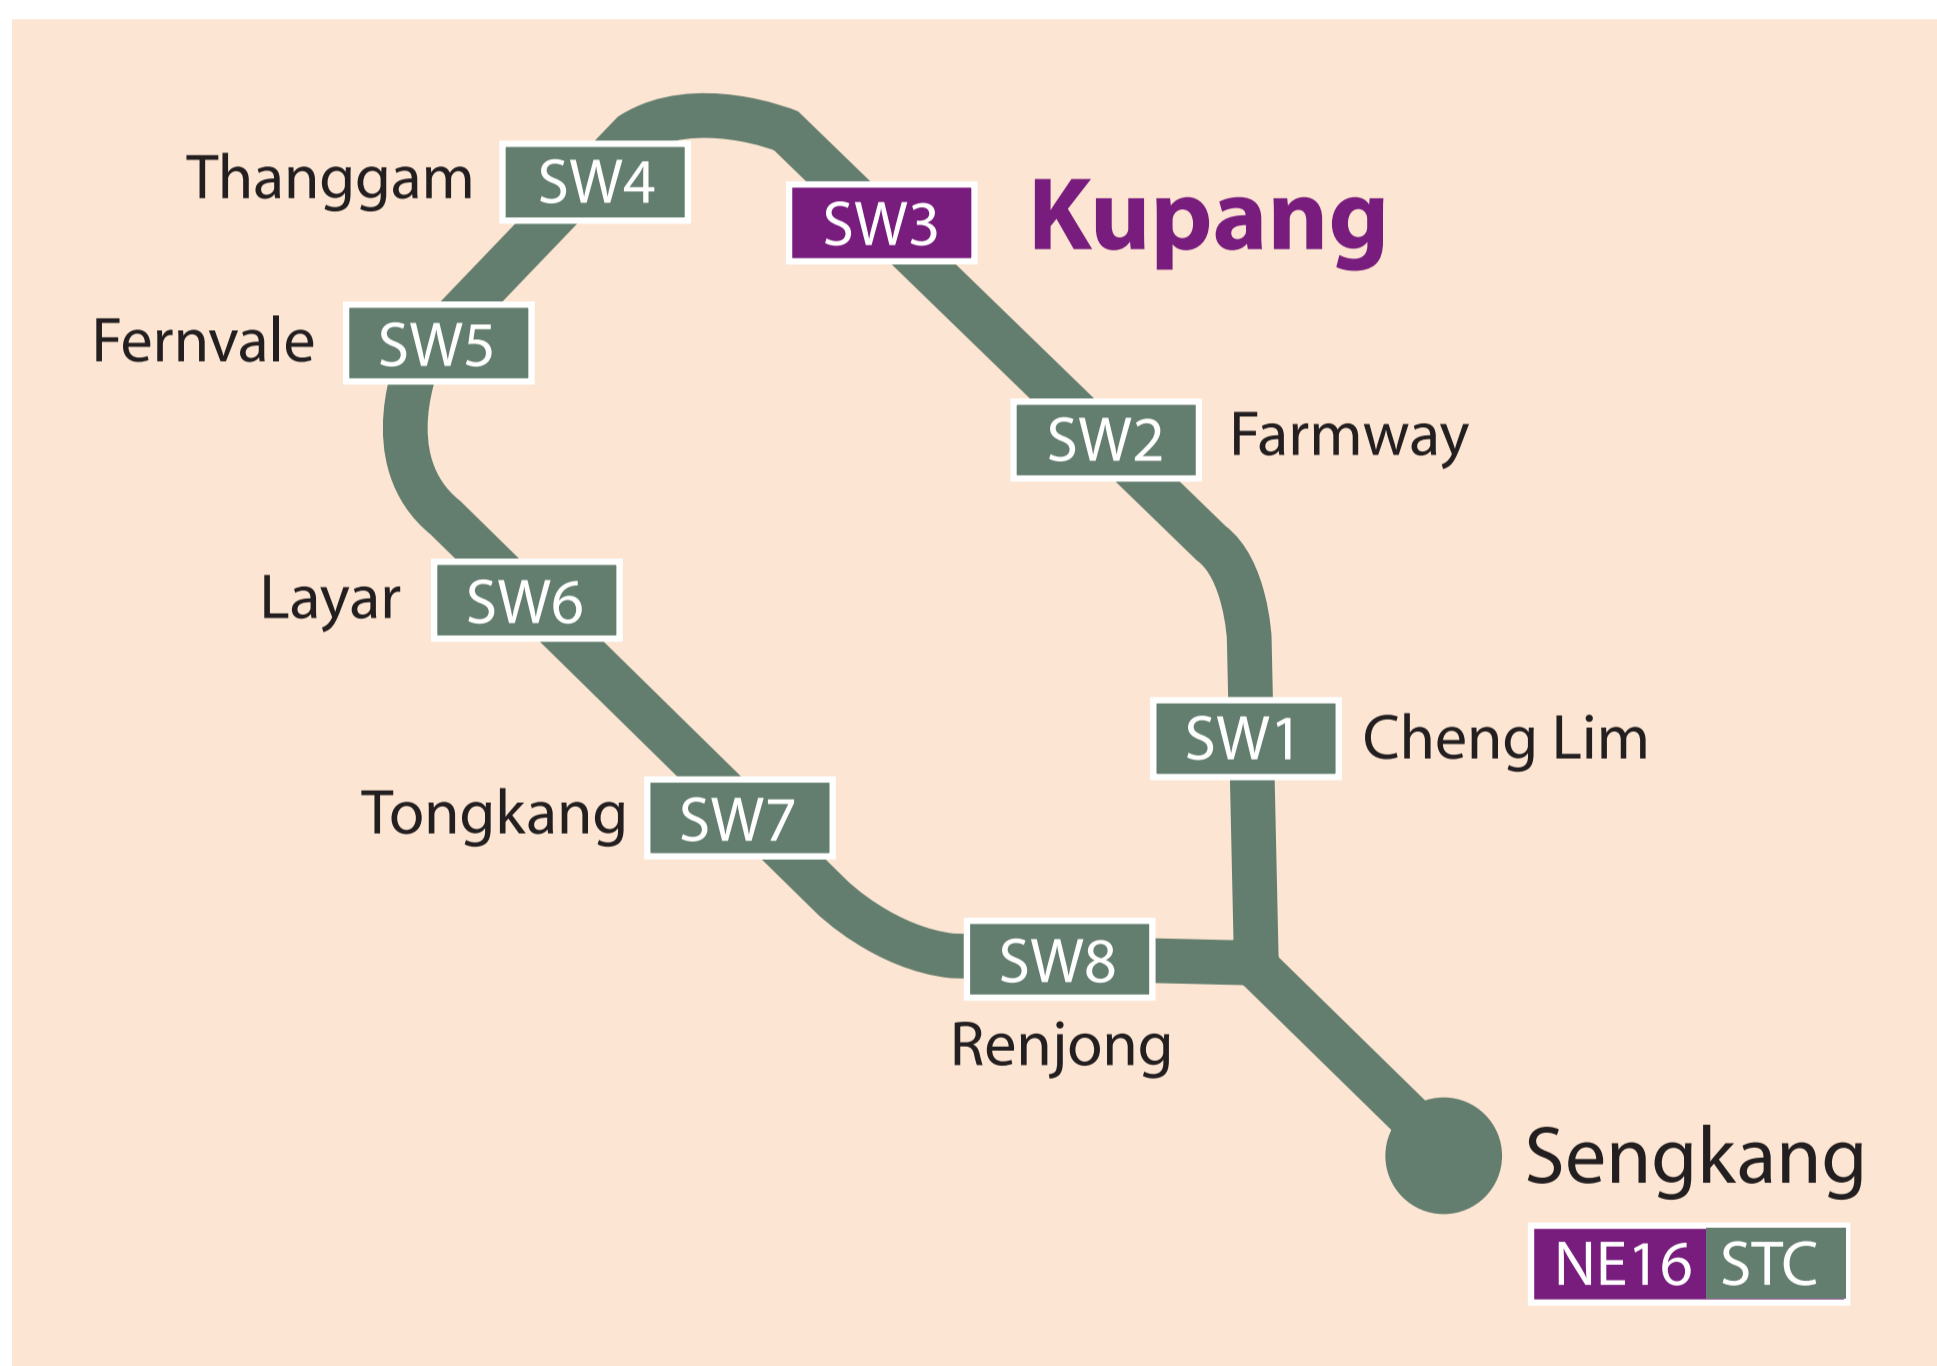

# KUPANG LRT STATION

Opens On Saturday, 27 June 2015

古邦轻轨列车站

Stesen LRT Kupang

கூப்பாங் LRT நிலையம்

将从星期六6月27日起启用

Dibuka pada 27Jun 2015 (Sabtu)

27 ஜூன் சனிக்கிழமையன்று திறக்கப்படும்