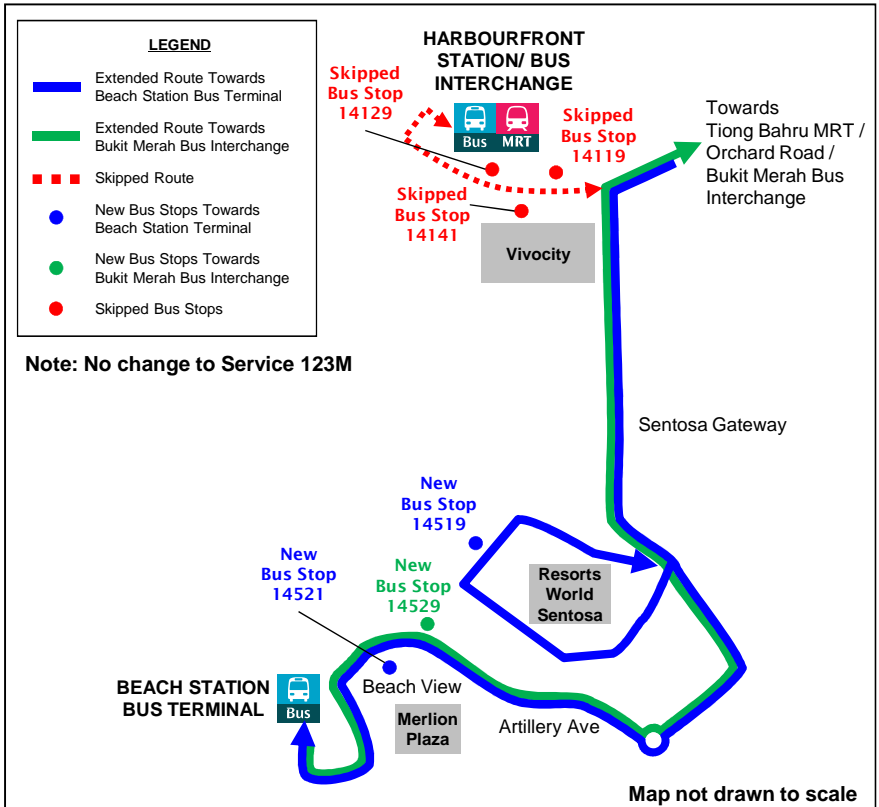

ROUTE EXTENSION

From Sunday, 30 July 2017

123

路线延长从星期日2017年7月30日起

Lanjutan Laluan Dari Ahad 30 Julai 2017

ஞாயிறு 30 ஜூலை 2017 முதல் வழித்தடம் நீட்டிப்பு

Bukit Merah – Orchard – Tiong Bahru – Sentosa

- Links Sentosa to Tiong Bahru MRT station and Orchard Road
- Vivocity and HarbourFront Interchange will be skipped
 - No change to Service 123M
 - Commuters may take Service 123M along Tiong Bahru Road and Bukit Purmei Avenue, or board Service 65, 123M or 855 along Lower Delta Road
- 连接圣淘沙和中峇鲁地铁站与乌节路
- 不停靠怡丰城与港湾转换站
 - 123M号巴士路线保持不变
 - 乘客可在中峇鲁路和武吉宝美道搭123M号巴士，或者在立达路下段搭65号、123M号或855号巴士
- Menghubungkan Sentosa ke Stesen MRT Tiong Bahru dan Orchard Road
- Khidmat 123 tidak akan lagi melayani pusat pertukaran bus HarbourFront dan Vivocity
 - Tiada perubahan pada khidmat 123M
 - Penumpang boleh menaiki khidmat 123M di sepanjang Tiong Bahru Road dan Bukit Purmei Avenue, atau menaiki khidmat 65, 123M atau 855 di sepanjang Lower Delta Road
- செந்தோசாவை தியோங் பாரு எம்ஆர்டி நிலையத்தோடும் ஆர்ச்சர்ட் சாலையோடும் இணைக்கிறது
- விவொசிட்டி, ஹார்பர்ஃபிரண்ட் பேருந்து நிலையம் தவிர்க்கப்படும்
 - சேவை 123M-ல் எந்த மாற்றமும் இல்லை
 - பயணிகள் தியோங் பாரு சாலையிலும் புக்கிட் பெர்மாய் அவென்யூவிலும் சேவை 123M-ல் ஏறலாம், அல்லது லோவர் டெல்டா சாலையில் சேவை 65, 123M அல்லது 855-ல் ஏறலாம்.

New Bus Stops Towards Beach Station Terminal		
Road Name	Bus Stop Description	Bus Stop No.
Sentosa Gateway	Resorts World Sentosa	14519
Artillery Ave	Merlion Plaza	14521
Beach View Rd	Beach Stn Ter	14539

Operating Hours / 穿行时间 / Waktu Operasi / சேவை நேரம்		
From Bukit Merah Bus Interchange	Mon-Sat	Sun
	5.45am – 11.45pm	6.00am – 11.45pm
From Beach Station Bus Terminal	Mon-Sat	Sun
	6.00am – 11.45pm	6.15am – 11.45pm