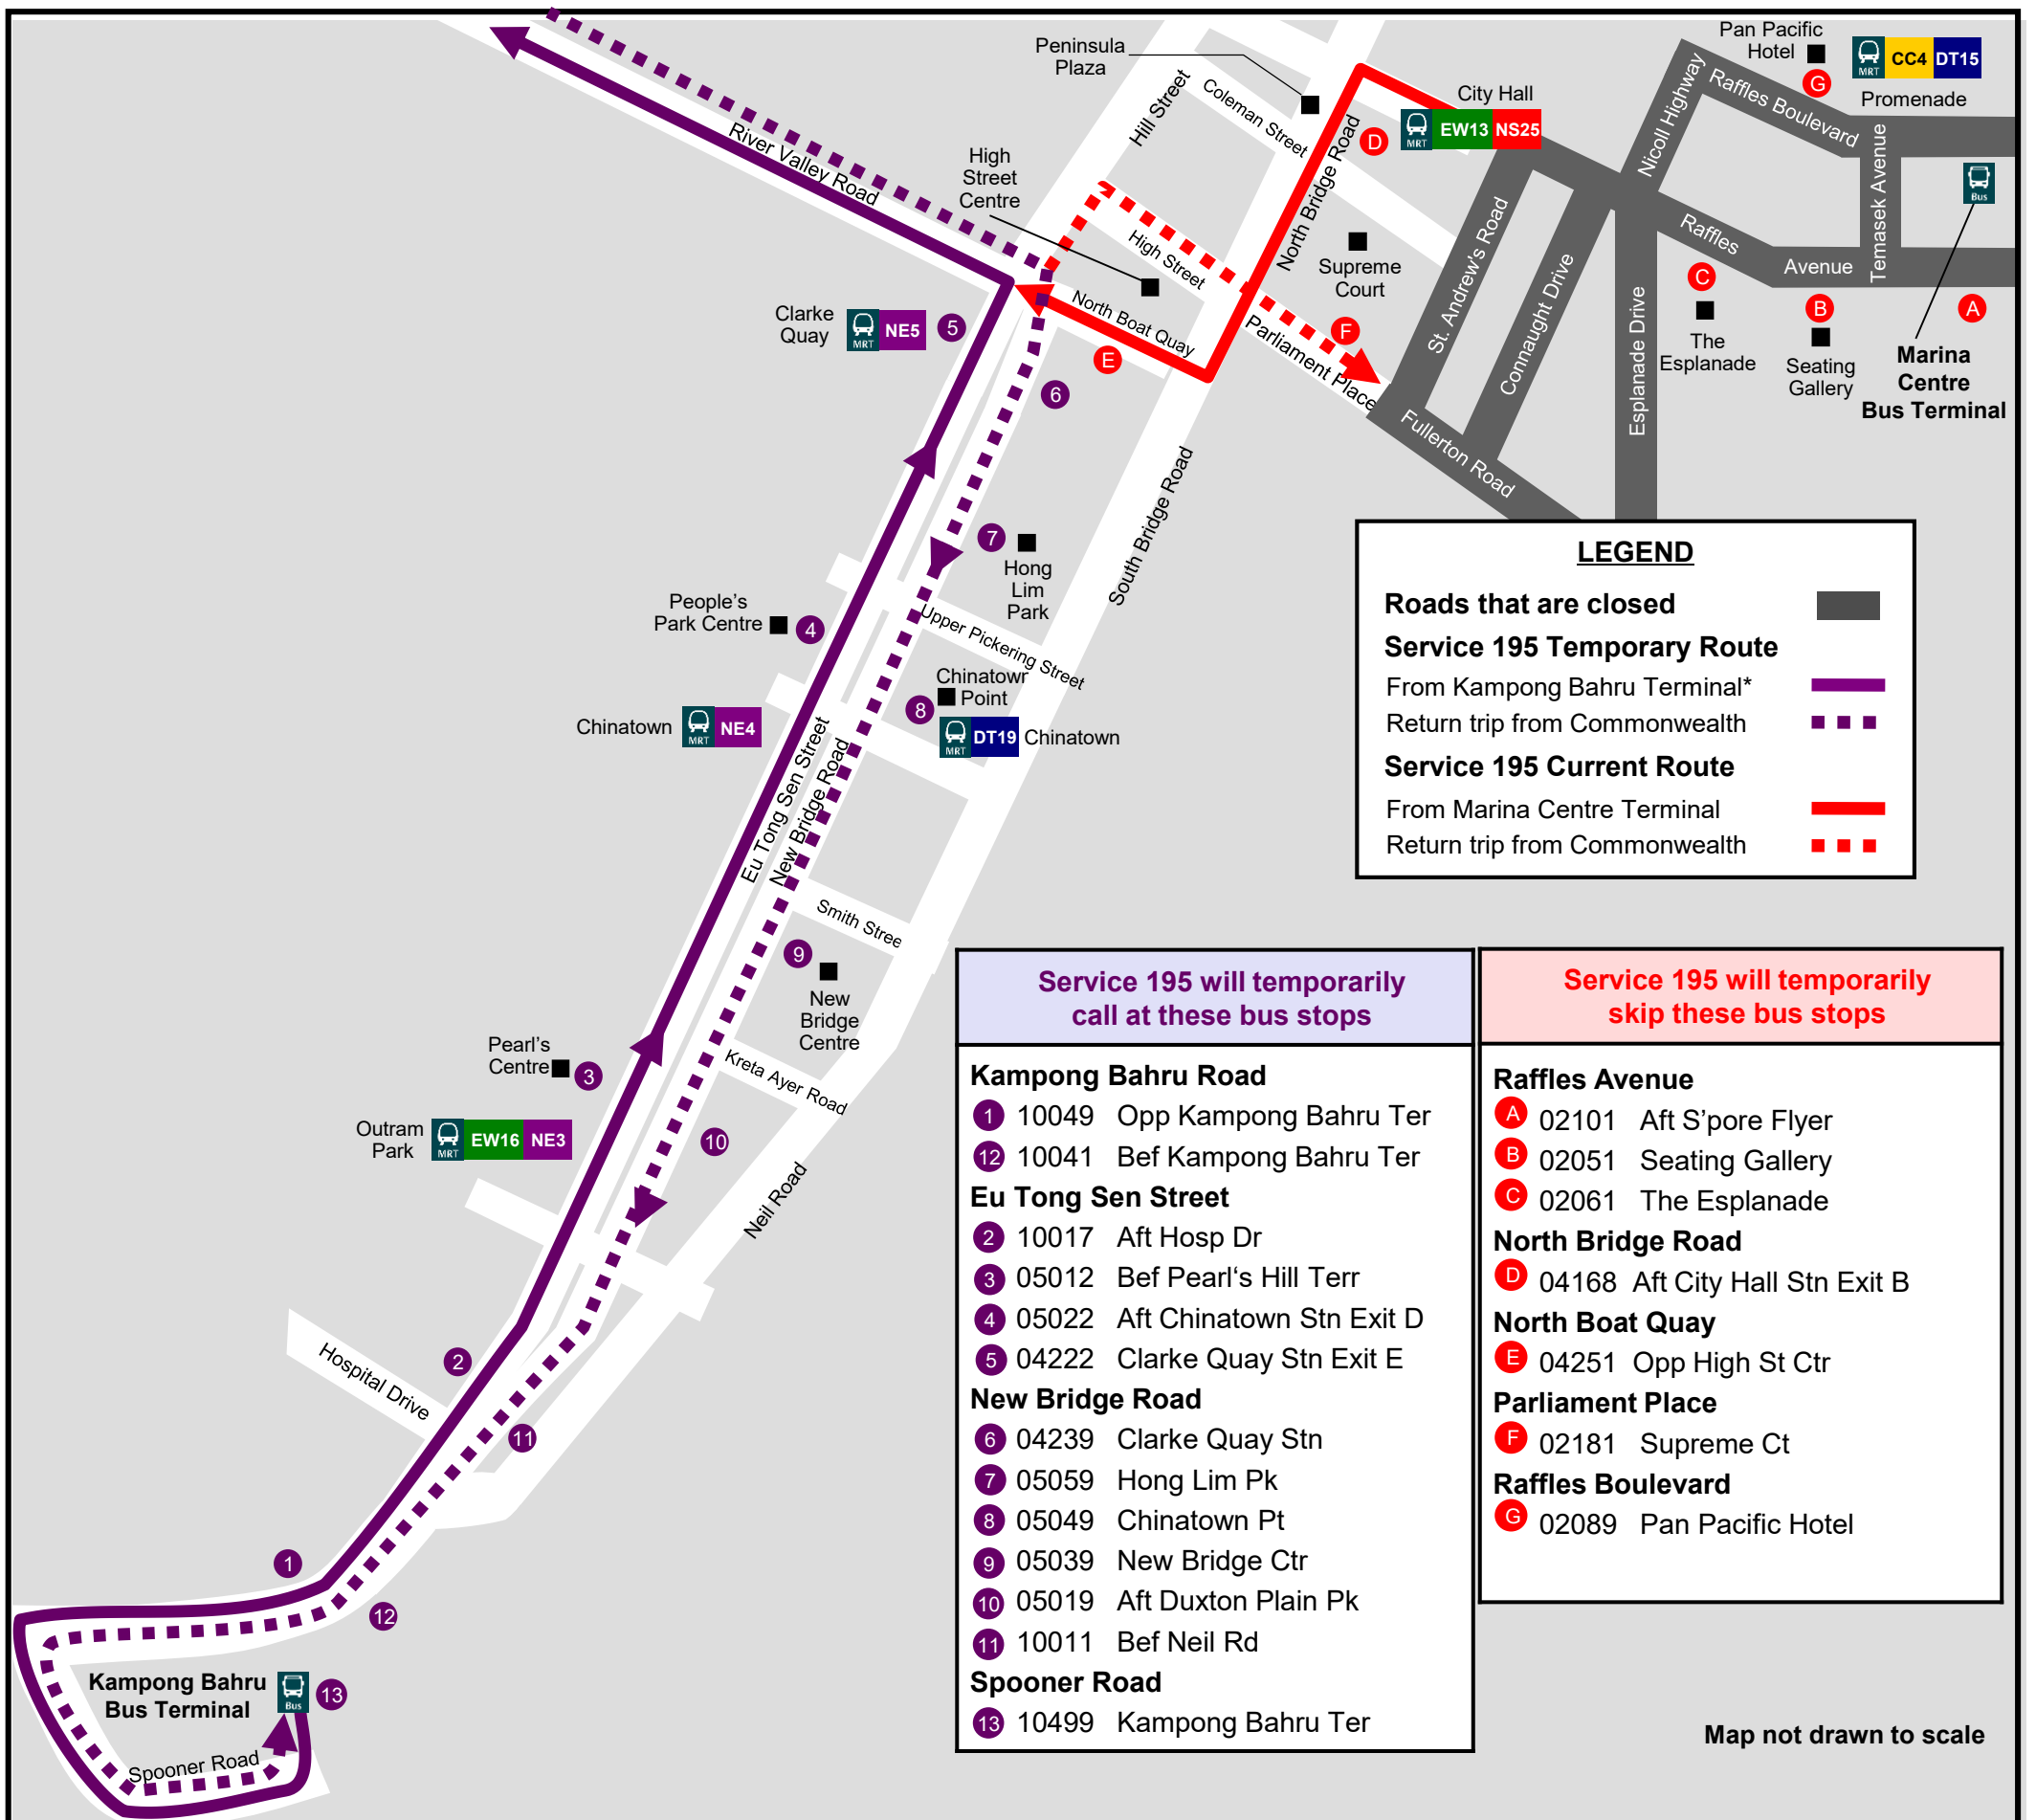

Temporary Route Amendment

巴士暂时改道 Perubahan Perjalanan Sementara
பயணப்பாதையில் தற்காலிக மாற்றம்

Due to road closures for the event, the route of Service 195 will be temporarily amended to operate from the Kampong Bahru Terminal instead of the Marina Centre Terminal.

活动期间，由于受道路关闭的影响，195号巴士的发车地点将从滨海中心巴士总站，改成甘榜峇鲁巴士总站。

Akibat penutupan jalan untuk acara tersebut, laluan Perkhidmatan 195 akan buat sementara waktu diubah untuk beroperasi dari Terminal Bas Kampong Bahru dan bukan Pusat Terminal Marina.

இந்நிகழ்ச்சிக்காக சாலைகள் மூடப்படுவதால், சேவை 195 மரினா சென்டர் முனையத்திற்குப் பதிலாக கம்போங் பாரு முனையத்திலிருந்து செயல்படும் வகையில் பயணப்பாதையில் தற்காலிக மாற்றம் செய்யப்படும்.

We apologise for any inconvenience caused. 不便之处，敬请原谅