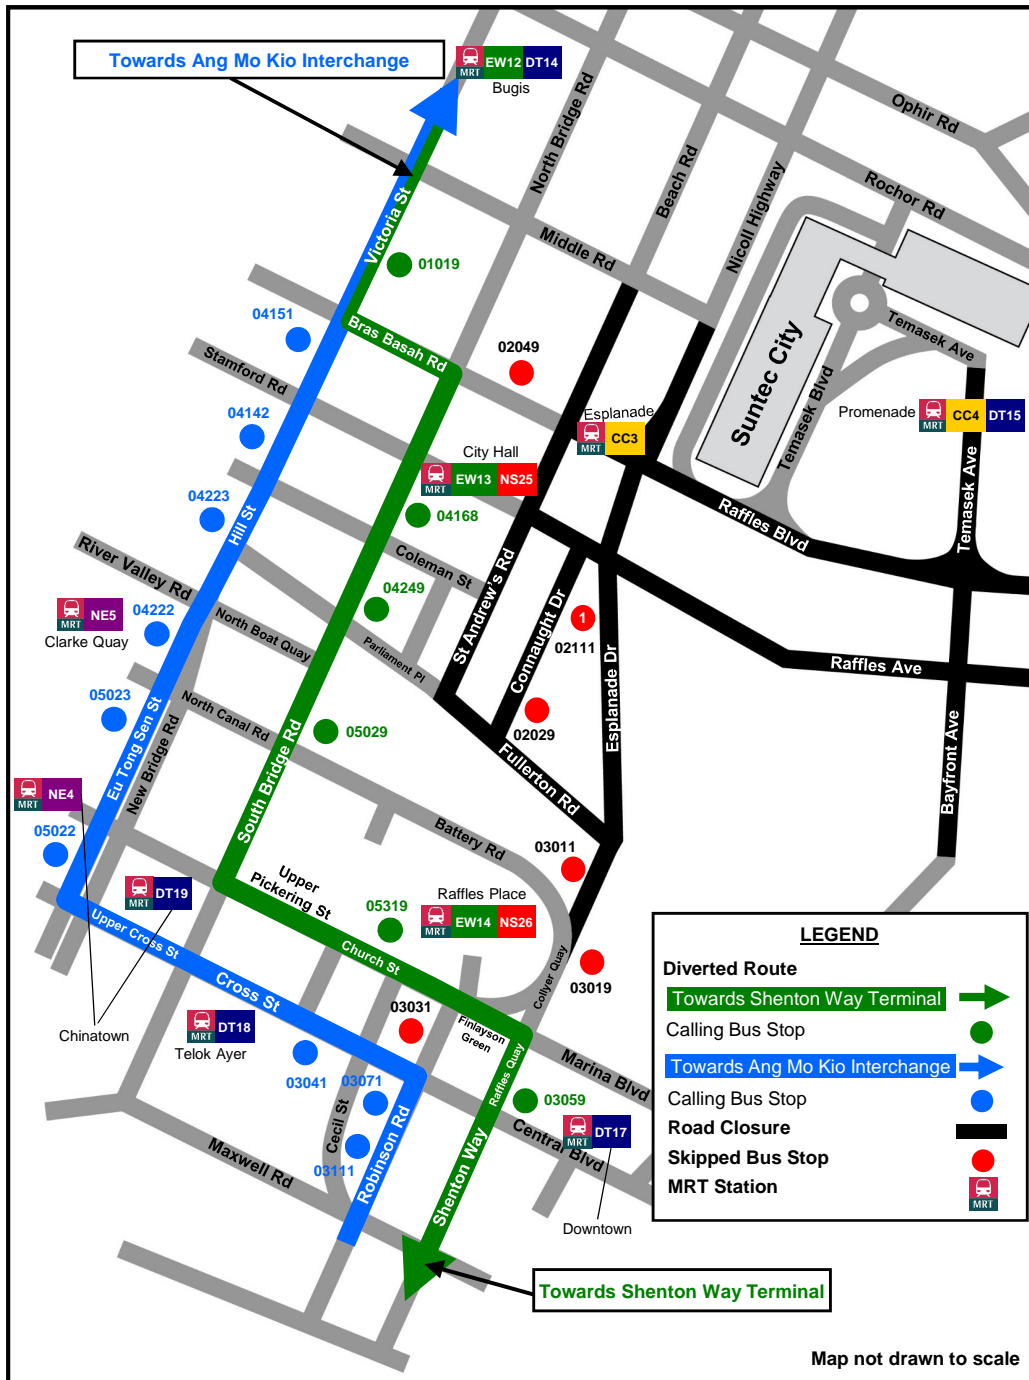

2017 Formula One™ Singapore Grand Prix

12 - 18 September 2017

Temporary Route Amendment

巴士暂时改道 Perubahan Perjalanan Sementara
பயணப்பாதையில் தற்காலிக மாற்றம்

130

Due to road closures for the event, **Service 130** will be temporarily diverted, resulting in some bus stops being skipped along its regular route. It will temporarily call at new bus stops along its diverted route.

இந்நிகழ்ச்சிக்காக சாலைகள் மூடப்படுவதால், சேவை 130 தற்காலிகமாகத் திருப்பிவிடப்பட்டு, வழக்கமான பயணப்பாதையில் உள்ள சில பேருந்து நிறுத்தங்களில் நிற்காது. இச்சேவை திருப்பிவிடப்பட்ட பயணப்பாதையில் உள்ள புதிய பேருந்து நிறுத்தங்களில் தற்காலிகமாக நிற்கும்.

Skipped Bus Stops: 12-18 Sep	
Esplanade Dr	02111 Esplanade Bridge
Bus Stops Skipped: 13 - 18 Sep	
Bras Basah Rd	02049 Raffles Hotel
Connaught Dr	02029 Opp S'pore Cricket Club
Collyer Quay	03019 OUE Bayfront
Robinson Rd	03031 Raffles Place Station Exit F
Fullerton Rd	03011 Fullerton Square
Calling Bus Stops: 13 - 18 Sep	
Towards Shenton Way Terminal	
Victoria St	01019 Bras Basah Complex Existing bus stop for Svc 130.
North Bridge Rd	04168 Aft City Hall Station Exit B 04249 Opp The Treasury
South Bridge Rd	05029 Boat Quay
Church St	05319 OCBC Centre
Raffles Quay	03059 One Raffles Quay Existing bus stop for Svc 130.
Towards Ang Mo Kio Interchange	
Robinson Rd	03111 Aft Capital Tower Existing bus stop for Svc 130. 03071 Opp The Ogilvy Centre
Cross St	03041 Telok Ayer Station Exit A
Eu Tong Sen St	05022 People's Park Centre 05023 Opp Hong Lim Park 04222 Clarke Quay Station Exit E
Hill St	04223 Old Hill St Police Station 04142 Armenian Church
Victoria St	04151 Cath of The Good Shepherd Existing bus stop for Svc 130.