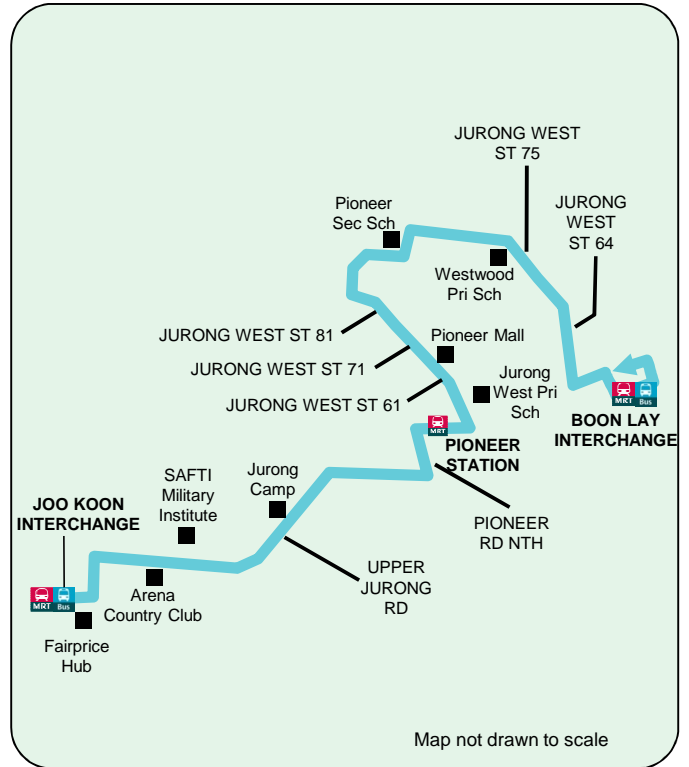

Road Name	Bus Stop Description	Bus Stop No.
JOO KOON CIRCLE	JOO KOON INT	24009
UPP JURONG RD	SAFTI MILITARY INST	23079
	BEF KIAN TECK RD	23069
	AFT KIAN TECK RD	23059
	JURONG CAMP	23049
	BEF JURONG WEST ST 93	22471
PIONEER RD NORTH	OPP BLK 653B	22461
JURONG WEST ST 63	BLK 649A	22529
JURONG WEST ST 61	OPP JURONG WEST PR SCH	22531
	BLK 639	22231
JURONG WEST ST 71	BLK 701	27421
JURONG WEST ST 81	BLK 844A CP	27411
	PIONEER SEC SCH	27401
JURONG WEST ST 82	BET BLK 859/860	27399
JURONG WEST ST 75	GEK POH SHOP CTR	27389
JURONG WEST ST 75	BLK 755	27379
JURONG WEST ST 64	BLK 678D	22599
	BLK 685B	22449
JURONG WEST CTRL 3	BOON LAY INT	22009

Road Name	Bus Stop Description	Bus Stop No.
JURONG WEST ST 64	BLK 669 CP	22441
	BLK 670A	22591
JURONG WEST ST 75	OPP BLK 755	27371
	BLK 749	27381
JURONG WEST ST 82	BLK 857	27391
JURONG WEST ST 81	BLK 821	27409
	BLK 827	27419
JURONG WEST ST 71	BLK 711	27429
JURONG WEST ST 61	BLK 624	22239
	JURONG WEST PR SCH	22539
JURONG WEST ST 63	BLK 651A	22521
PIONEER RD NORTH	BLK 653B	22469
UPP JURONG RD	AFT JURONG WEST ST 93	22479
	OPP JURONG CAMP	23041
	BEF KIAN TECK RD	23051
	AFT KIAN TECK RD	23061
JOO KOON CIRCLE	OPP SAFTI MILITARY INST	23071
	JOO KOON INT	24009

For more information, please call SBS Transit Customer Relations Centre at 1800-287 2727 or visit www.sbstransit.com.sg

欲知更多详情, 请致电新捷运顾客联络中心1800-287 2727 或查阅我们的网站 www.sbstransit.com.sg

Untuk maklumat lanjut, sila hubungi Pusat Perhubungan Pelanggan SBS Transit di talian 1800-287 2727 atau lungsuri leلمان www.sbstransit.com.sg

மேலும் விவரங்களுக்கு, எஸ்பிஎஸ் டிரான்ஸிட் வாடிக்கையாளர் தொடர்பு நிலைய எண் 1800-287 2727

யை தொடர்பு கொள்ளவும் அல்லது www.sbstransit.com.sg என்ற இணைய பக்கத்திற்கு செல்லவும்