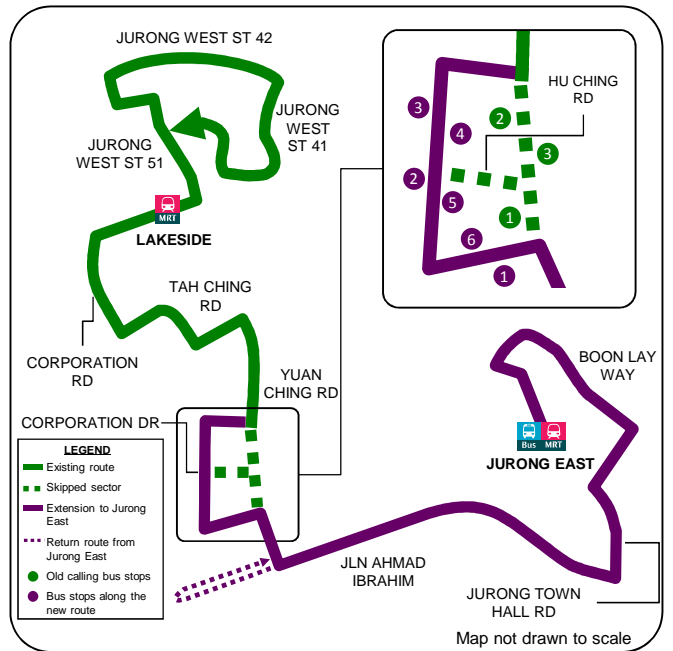

## Route Extension From Sunday, 22 November 2015

从2015年11月22日(星期日)起路线延长

Laluan Lanjutan Mulai Ahad 22 November 2015

ஞாயிறு, 22 நவம்பர் 2015 முதல் வழித்தடம் நீட்டிப்பு

### Jurong East – Taman Jurong – Jurong West Street 42 (Loop)

Service 49 will provide an easy link to Jurong East. It will travel from Jurong East Interchange to Jurong Town Hall Rd, Jln Ahmad Ibrahim and Corporation Dr, and on to Jurong West St 42 before returning.

路线49将提供一个更方便的连接至裕廊东。此路线将从裕廊东转换站启程，途经裕廊镇大会堂路、惹兰阿末依布拉欣和企业通道并穿行至裕廊西42街然后回返。

Perkhidmatan bas nombor 49 akan memudahkan perjalanan ke Jurong East. Ia bermula dari Pusat Pertukaran Bas Jurong East melalui Jurong Town Hall Rd, Jln Ahmad Ibrahim, Corporation Dr dan Jurong West St 42 sebelum kembali ke pusat pertukarannya.

சேவை 49 ஜூரோங் ஈஸ்ட் வட்டாரத்துடன் எளிது இணைப்பை வழங்கும். இச்சேவை ஜூரோங் ஈஸ்ட் பேருந்து சந்திப்பு நிலையத்தில் தொடங்கி, ஜூரோங் டவுன் ஹால் சாலை, ஜாலான் அகமது இப்ராஹிம், கார்ப்பரேஷன் டிரைவ், ஜூரோங் வெஸ்ட் ஸ்டிரீட் 42 ஆகியவற்றின் வழியாகச் சென்று, மறுபடியும் பேருந்து நிலையத்திற்குத் திரும்பிச் செல்லும்.