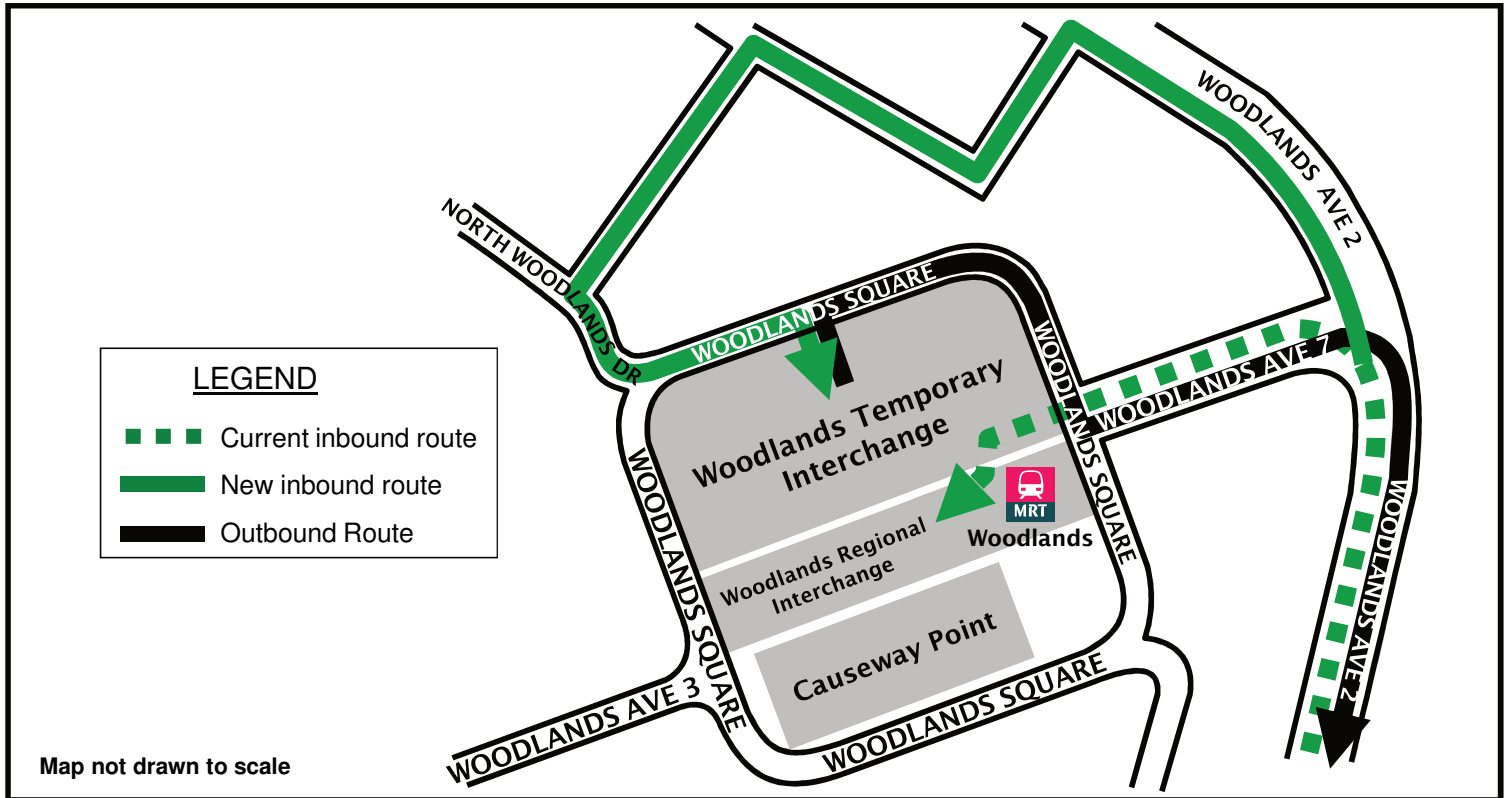

# Moving to Woodlands Temporary Interchange

迁移至兀兰临时巴士转换站

Beralih ke Bas Pertukaran Sementara Woodlands  
உட்லண்ட்ஸ் தற்காலிகப் பேருந்து சந்திப்பு நிலையத்திற்கு  
இடமாற்றம்

From Saturday, 12 March 2016, Services 161 and 168 will operate from the Woodlands Temporary Interchange. Operating details for these services remain unchanged.

三月十二日星期六开始，路线161和168将迁移至兀兰临时巴士转换站，川行时间不变。

Mulai Sabtu, 12 Mac 2016, perkhidmatan bas 161 dan 168 akan beroperasi dari Bas Pertukaran Sementara Woodlands. Tiada perubahan operasi bagi perkhidmatan bas tersebut.

சனிக்கிழமை, 12 மார்ச் 2016 முதல், பேருந்து சேவைகள் 161 மற்றும் 168 ஆகியவை உட்லண்ட்ஸ் தற்காலிகப் பேருந்து சந்திப்பு நிலையத்திலிருந்து செயல்படும். இச்சேவைகளின் செயல்பாட்டு விவரங்களில் மாற்றமில்லை.

**SBS Transit**