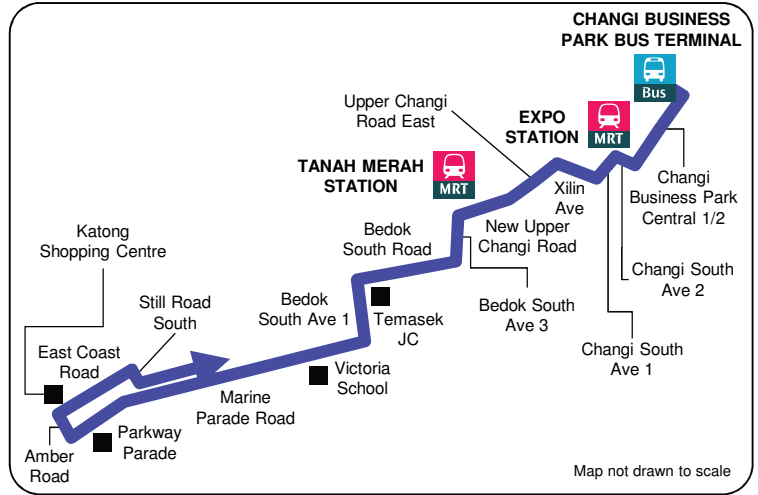

Bringing You More Buses, Better Rides

47

New Service From Sunday, 20 December 2015

新路线从2015年12月20日(星期日)起

Perkhidmatan Baru Mulai Ahad, 20 Disember 2015

ஞாயிற்றுக்கிழமை, 20 டிசம்பர் 2015 முதல் புதிய சேவை

Changi Business Park – Bedok South – Marine Parade Road (Loop)

- New direct link between Changi Business Park, Tanah Merah MRT Station, Bedok South and Marine Parade Road
- 为樟宜商业园、丹那美拉地铁站、勿洛南和马林百列路提供新的直通服务
- Laluan baru antara Changi Business Park, Stesen MRT Tanah Merah, Bedok South dan Marine Parade Road
- சாங்கி தொழில் பேட்டை, தானா மேரா எம்ஆர்டி நிலையம், பிடோக் சவுத், மரீன் பரேட் சாலை ஆகியவற்றுக்கு இடையில் புதிய நேரடி பயண இணைப்பு