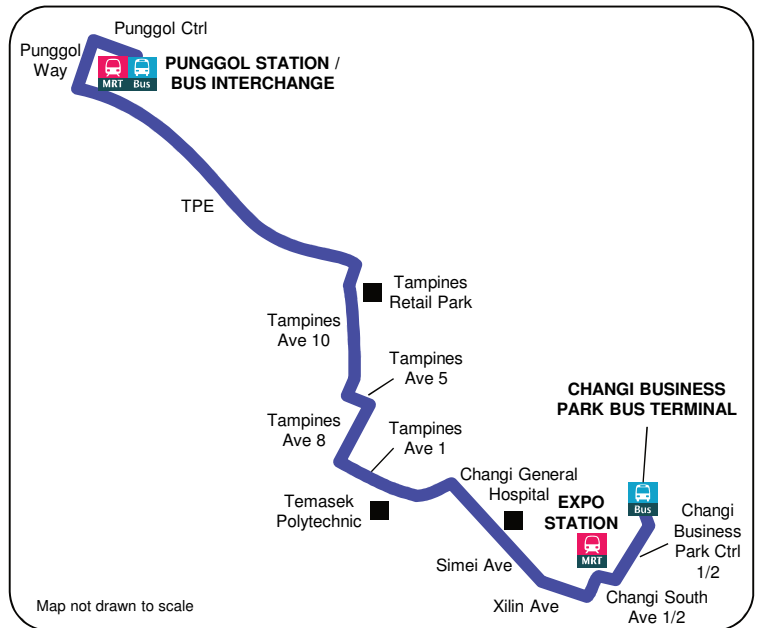

- New direct link between Changi Business Park, Tanah Merah MRT Station, Bedok South and Marine Parade Road
- 为樟宜商业园、丹那美拉地铁站、勿洛南和马林百列路提供新的直通服务
- Laluan baru antara Changi Business Park, Stesen MRT Tanah Merah, Bedok South dan Marine Parade Road
- சாங்கி தொழில் பேட்டை, தானா மேரா எம்ஆர்டி நிலையம், பிடோக் சவுத், மரீன் பரேட் சாலை ஆகியவற்றுக்கு இடையில் புதிய நேரடி பயண இணைப்பு

118

New Service From Sunday, 20 December 2015

新路线从2015年12月20日(星期日)起

Perkhidmatan Baru Mulai Ahad, 20 Disember 2015

ஞாயிற்றுக்கிழமை, 20 டிசம்பர் 2015 முதல் புதிய சேவை

Punggol – Tampines – Changi Business Park

- New direct link between Punggol, Tampines and Changi Business Park
- Enhance connectivity to Punggol MRT / bus interchange and local amenities in Tampines
- 为榜鹅、淡滨尼和樟宜商业园提供新的直通服务
- 更好地连接榜鹅地铁站 / 巴士转换站和淡滨尼地区的设施
- Laluan baru antara Punggol, Tampines dan Changi Business Park
- Meningkatkan kesalinghubungan ke Stesen MRT dan pusat tukaran bas Punggol, serta kemudahan-kemudahan setempat di Tampines
- பொங்கோல், தெம்பனிஸ், சாங்கி தொழில் பேட்டை ஆகியவற்றுக்கு இடையில் புதிய நேரடி பயண இணைப்பு
- பொங்கோல் எம்ஆர்டி / பேருந்து சந்திப்பு நிலையத்திற்கும் தெம்பனிஸில் உள்ள வட்டார வசதிகளுக்கும் இடையிலான இணைப்பை மேம்படுத்தும்.