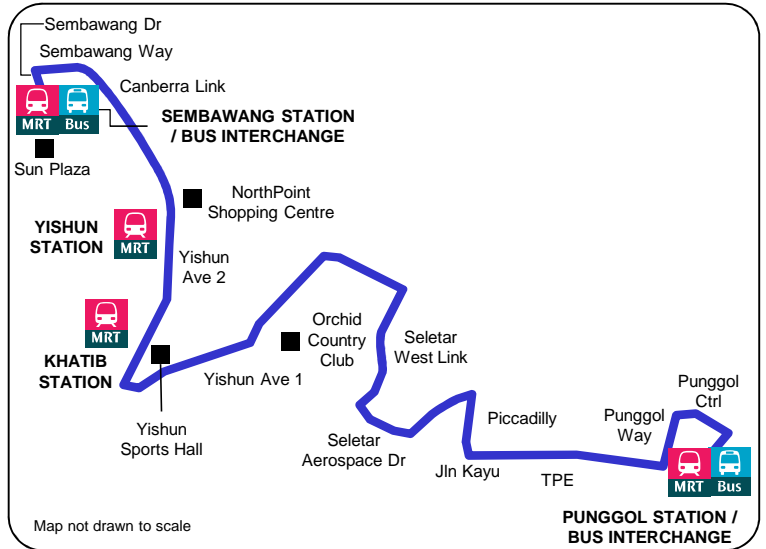

- New direct link between Changi Business Park, Tanah Merah MRT Station, Bedok South and Marine Parade Road
- 为樟宜商业园、丹那美拉地铁站、勿洛南和马林百列路提供新的直通服务
- Laluan baru antara Changi Business Park, Stesen MRT Tanah Merah, Bedok South dan Marine Parade Road
- சாங்கி தொழில் பேட்டை, தானா மேரா எம்ஆர்டி நிலையம், பிடோக் சவுத், மரீன் பரேட் சாலை ஆகியவற்றுக்கு இடையில் புதிய நேரடி பயண இணைப்பு

New Service From Sunday, 20 December 2015

新路线从2015年12月20日(星期日)起

Perkhidmatan Baru Mulai Ahad, 20 Disember 2015

ஞாயிற்றுக்கிழமை, 20 டிசம்பர் 2015 முதல் புதிய சேவை

Punggol – Yishun – Sembawang

- New direct link between Punggol, Yishun and Sembawang via Seletar Aerospace Park
- Enhance connectivity to Punggol MRT / bus interchange, Khatib MRT, Yishun MRT and Sembawang MRT / bus interchange
- 为榜鹅、义顺和三巴旺提供新的直通服务，途经实里达航空园区
- 更好地连接榜鹅地铁站 / 巴士转换站、卡迪地铁站、义顺地铁站和三巴旺地铁站 / 巴士转换站
- Laluan baru antara Punggol, Yishun dan Sembawang melalui Seletar Aerospace Park
- Meningkatkan kesalinghubungan ke Stesen MRT Punggol, Khatib, Yishun dan Sembawang, serta pusat tukaran bus Punggol dan Sembawang

- சிலேத்தார் ஏரோஸ்பேஸ் பேட்டை மூலமாகப் பொங்கோல், ஈதன், செம்பவாங் ஆகியவற்றுக்கு இடையில் புதிய நேரடி பயண இணைப்பு
- பொங்கோல் எம்ஆர்டி / பேருந்து சந்திப்பு நிலையம், கத்திப் எம்ஆர்டி நிலையம், ஈதன் எம்ஆர்டி நிலையம், செம்பவாங் எம்ஆர்டி / பேருந்து சந்திப்பு நிலையம் ஆகியவற்றுக்கு இடையிலான இணைப்பை மேம்படுத்தும்.